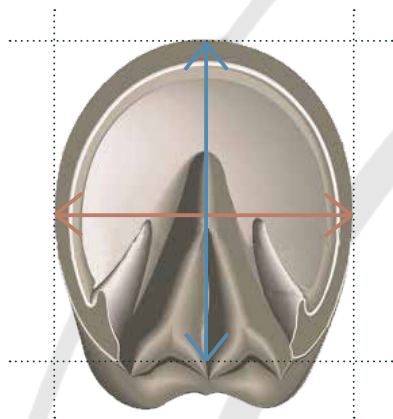

Semelle Close Contact (A brocher ou a coller)

Prix: 55€ TTC la paire*

Durée de vie: deux cycles de ferrure

Contact

Annabel Heath

06 27 20 95 24

www.impulse-horserunners.fr

Les semelles innovantes qui prennent soin de votre cheval

Choisir la bonne taille:

- Sur un pied fraîchement paré, prendre les mesures du sabot tel que sur l'image.

- Reportez-vous ensuite au tableau suivant pour déterminer la taille correspondante

Taille	Largeur en mm	Longueur en mm
0	105 - 111	108 - 115
1	112 - 119	116 - 123
2	120 - 127	124 - 131
3	128 - 135	132 - 140
4	136 - 143	141 - 149
5	144 - 152	150 - 159

- Reportez-vous ensuite au tableau suivant pour déterminer la taille correspondante

Taille	Largeur en mm	Longueur en mm
0	105 - 111	108 - 115
1	112 - 119	116 - 123
2	120 - 127	124 - 131
3	128 - 135	132 - 140
4	136 - 143	141 - 149
5	144 - 152	150 - 159